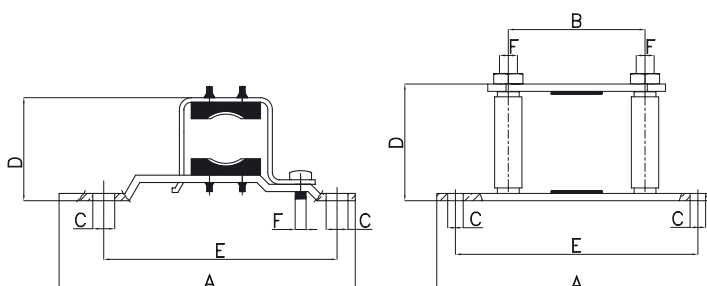

JEDNODUCHÁ UPEVŇOVACÍ KONZOLA K ROZDĚLOVAČI
AC 609

jednoduchá konzola pro tělo rozdělovače a sběrače;
provedení pro rozdělovače 1" nebo 5/4";
rozteč rozdělovače a sběrače 200 nebo 250 mm;

materiál - zinkovaná ocel

TECHNICKÝ NÁKRES A ROZMĚRY

KÓD	TYP	ROZMĚR	ROZTEČ	A (mm)	C (mm)	D (mm)	E (mm)	F	BALENÍ
500901	AC 609	3/4"	250 mm	162,5	12	59,5	128	M6	1/140
500902	AC 609	1"	250 mm	162,5	12	59,5	128	M6	1/140
500903	AC 609	5/4"	250 mm	162,5	12	70	128	M6	1/140

DVOJITÁ UPEVŇOVACÍ KONZOLA K ROZDĚLOVAČI
AC 610, AC 611

dvojitá konzola pro tělo rozdělovače a sběrače;
provedení pro rozdělovače 1" nebo 5/4";
rozteč rozdělovače a sběrače 200 nebo 250 mm;

materiál - zinkovaná ocel

TECHNICKÝ NÁKRES A ROZMĚRY

KÓD	TYP	ROZMĚR	ROZTEČ	A (mm)	B (mm)	C (mm)	D (mm)	F	BALENÍ
501098	AC 610	1"	200 mm	316	200	12	88,5	M6	2/140
501020	AC 610	5/4"	200 mm	316	200	12	88,5	M6	2/140
501218	AC 611	1"	250 mm	366	250	12	88,5	M6	2/140
501360	AC 611	5/4"	250 mm	366	250	12	88,5	M6	2/140